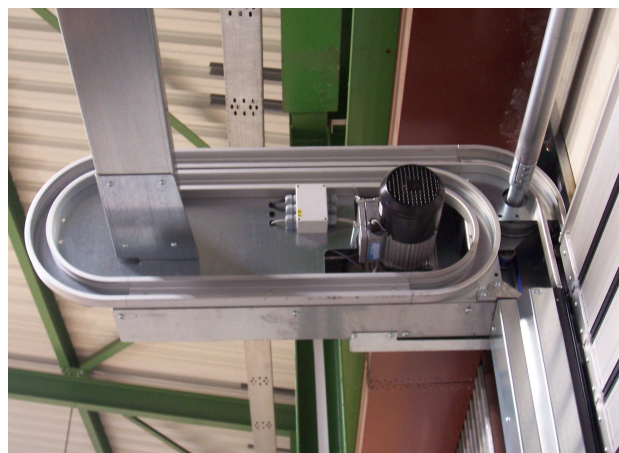

EFAFLEX
rychlá a bezpečná vrata